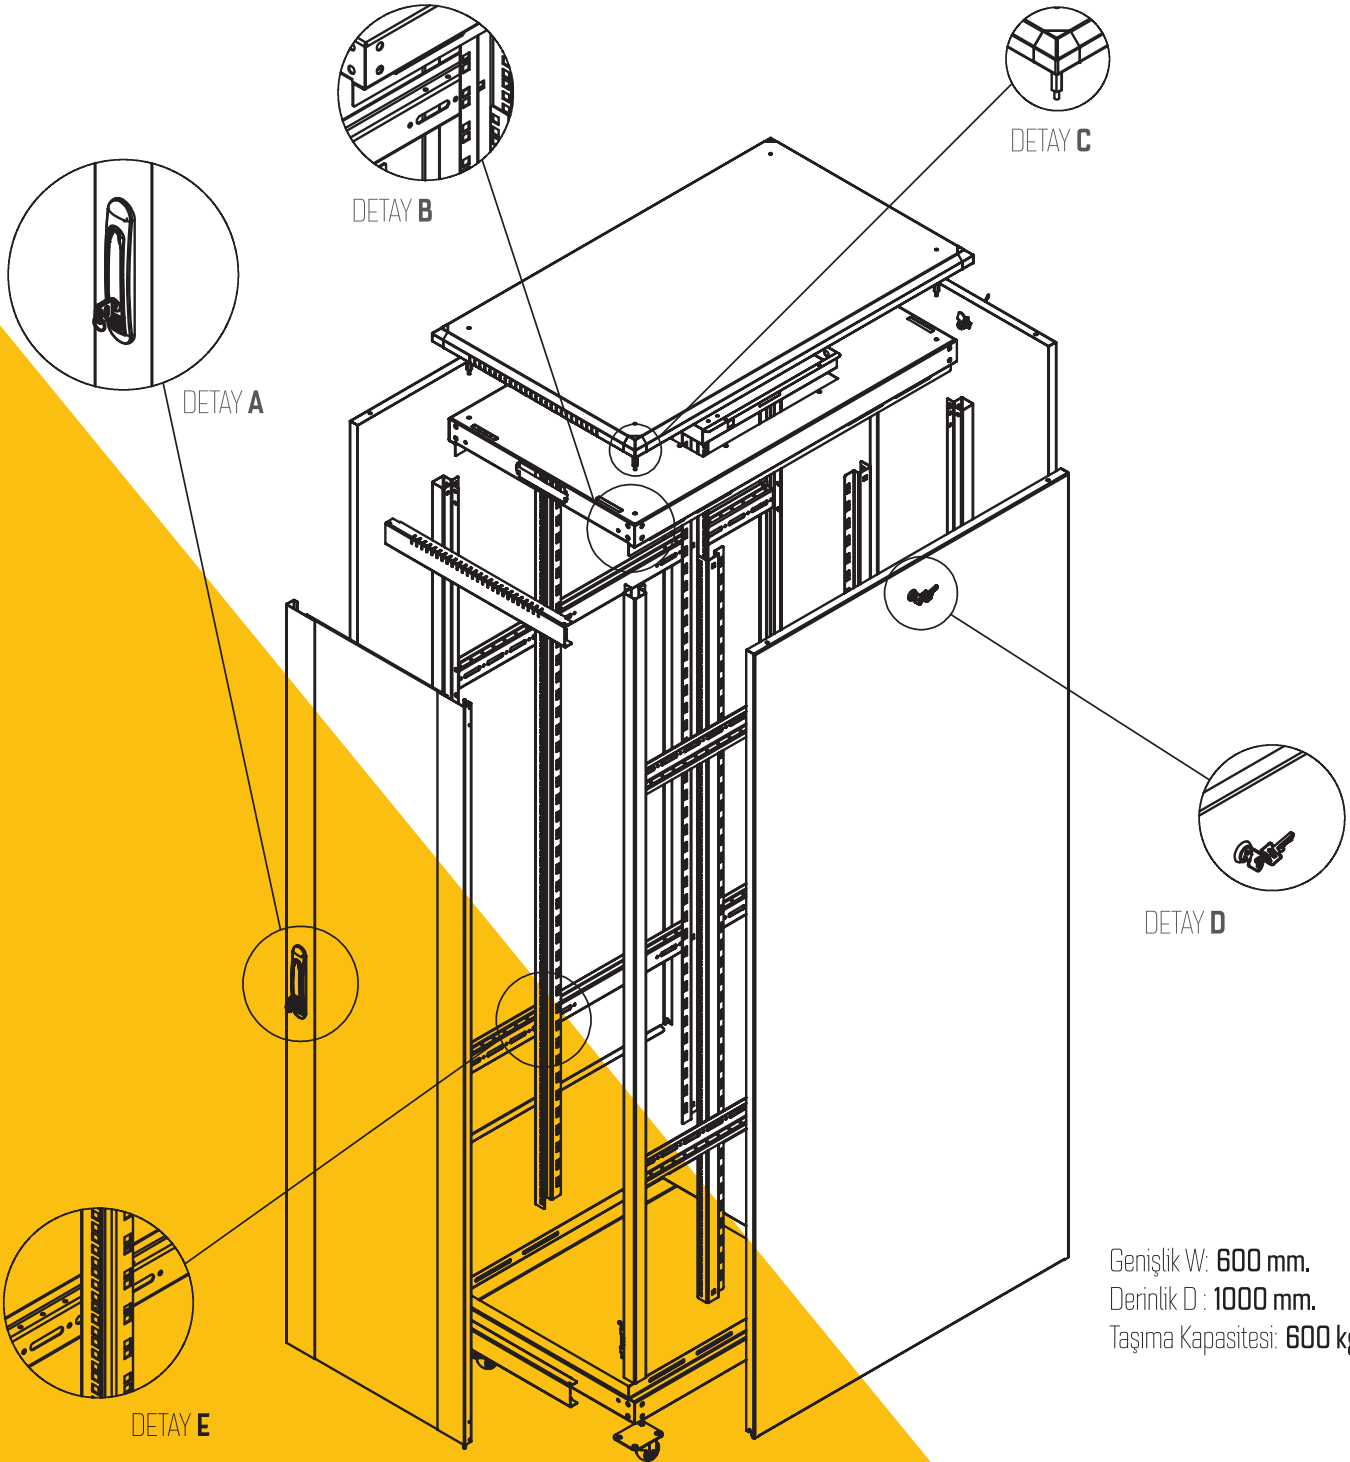

19" RACK KABİN

600x1000

Dikili Tip Rack Kabin

DETAYLAR

- 19" Dikili tip modüler rack kabin • Tamamı çelik konstrüksiyon • Ergonomik tasarım • Taşıyıcı iskelet 1,5mm kalınlığında çelik konstrüksiyondur • Açılabilir ve kilitlenebilir yan ve arka kapaklar • İstenilen seviyede ayarlanabilir rack montaj dikmeleri • 800 kg taşıma kapasiteli • Kolay montaj • Tavan kısmına opsiyonel fan ünite montajlanabilir. • Ön kapı 4mm temperli cam ve sac çerçeve ile desteklenmiştir. • Alt ve üstten kablo girişleri • Standart renkler RAL 9005, 7035 ve 7032'dir. • Nakliye masraflarında demontede %50 tasarruf, uygun fiyat

19" RACK KABİNİ

600x1000

Dikili Tip Rack Kabin

TEKNİK DETAYLAR

Genişlik W: 600 mm.
Derinlik D: 1000 mm.
Taşıma Kapasitesi: 600 kg.

19" RACK KABİN

600x1000

Dikili Tip Rack Kabin

TEKNİK DETAYLAR

ÜST GÖRÜNÜŞ

ALT GÖRÜNÜŞ

İZOMETRİK GÖRÜNÜŞ

İZOMETRİK PATLATILMIŞ GÖRÜNÜŞ

19" RACK KABİNİ

600x1000

Dikili Tip Rack Kabin