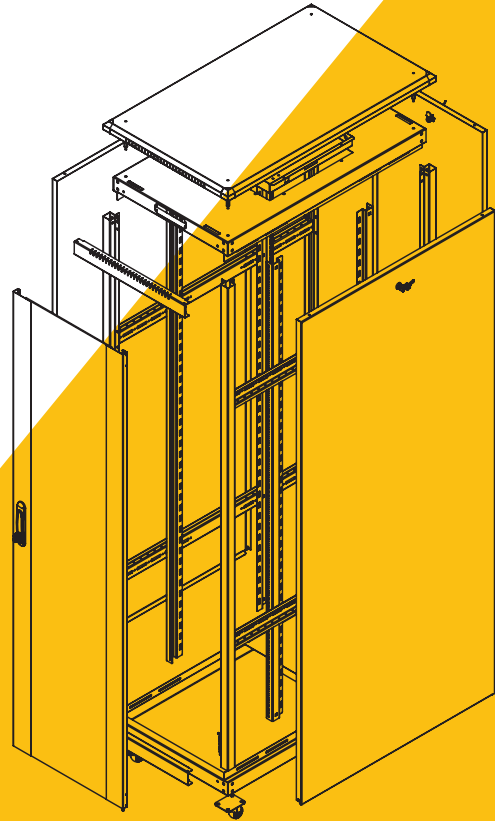

19" RACK KABİN

600x1000

Dikili Tip Rack Kabin

DETAYLAR

- 19" Dikili tip modüler rack kabin • Tamamı çelik konstrüksiyon • Ergonomik tasarım • Taşıyıcı iskelet 1,5mm kalınlığında çelik konstrüksiyondur • Açılabilir ve kilitlenebilir yan ve arka kapaklar • İstenilen seviyede ayarlanabilir rack montaj dikmeleri • 800 kg taşıma kapasiteli • Kolay montaj • Tavan kısmına opsiyonel fan ünite montajlanabilir. • Ön kapı 4mm temperli cam ve sac çerçeve ile desteklenmiştir. • Alt ve üstten kablo girişleri • Standart renkler RAL 9005, 7035 ve 7032'dir. • Nakliye masraflarında demontede %50 tasarruf, uygun fiyat

TEKNİK DETAYLAR

ÜST GÖRÜNÜŞ

ALT GÖRÜNÜŞ

İZOMETRİK GÖRÜNÜŞ

İZOMETRİK PATLATILMIŞ GÖRÜNÜŞ

19" RACK KABİNİ

600x1000

Dikili Tip Rack Kabin