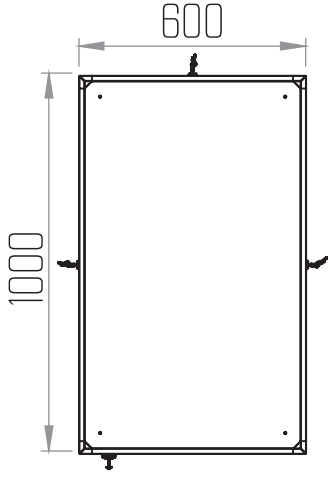

19" RACK KABİNİ

600x1000

Dikili Tip Rack Kabin

TEKNİK DETAYLAR

Genişlik W: 600 mm.
Derinlik D: 1000 mm.
Taşıma Kapasitesi: 600 kg.

19" RACK KABİN

600x1000

Dikili Tip Rack Kabin

TEKNİK DETAYLAR

ÜST GÖRÜNÜŞ

ALT GÖRÜNÜŞ

İZOMETRİK GÖRÜNÜŞ

İZOMETRİK PATLATILMIŞ GÖRÜNÜŞ

19" RACK KABİNİ

600x1000

Dikili Tip Rack Kabin

TEKNİK DETAYLAR

YÜKSEKLİK ÖLÇÜLERİ

YAN GÖRÜNÜŞ

ÖN GÖRÜNÜŞ

ARKA GÖRÜNÜŞ

Ürün Kodu	Ürün Tanımı	Stok Kodu	Ölçü WxDxH mm	h Ölçüsü in U	h mm	H mm Dıştan Dışa Tekerlek ve Ayaksız Ölçü mm Tekerler 90 mm	Genişlik mm	Genişlik Çihaz	Dikmeler Arası Derinlik mm	Ambalaj İçi Miktar	Ambalaj Ölçüleri WxDxH mm	Net Ürün Ağırlığı g	Brüt Ürün Ağırlığı g
TSRK-16U60100	16U 19" Dikili Tip Kabinet W: 600mm D: 1000 mm	17021	600x1000x885	16U	740	885	600	19"	1000	1	620x1020x905	48.000	48.000
TSRK-20U60100	20U 19" Dikili Tip Kabinet W: 600mm D: 1000 mm	17022	600x1000x1066	20U	915	1066	600	19"	1000	1	620x1020x1086	60.000	60.000
TSRK-22U60100	22U 19" Dikili Tip Kabinet W: 600mm D: 1000 mm	17023	600x1000x1155	22U	1004	1155	600	19"	1000	1	620x1020x1175	66.000	66.000
TSRK-26U60100	26U 19" Dikili Tip Kabinet W: 600mm D: 1000 mm	17024	600x1000x1333	26U	1182	1333	600	19"	1000	1	620x1020x1353	78.000	78.000
TSRK-32U60100	32U 19" Dikili Tip Kabinet W: 600mm D: 1000 mm	17025	600x1000x1600	32U	1450	1600	600	19"	1000	1	620x1020x1620	96.000	96.000
TSRK-36U60100	36U 19" Dikili Tip Kabinet W: 600mm D: 1000 mm	17026	600x1000x1780	36U	1625	1780	600	19"	1000	1	620x1020x1800	108.000	108.000
TSRK-42U60100	42U 19" Dikili Tip Kabinet W: 600mm D: 1000 mm	17027	600x1000x2045	42U	1895	2045	600	19"	1000	1	620x1020x2065	126.000	126.000
TSRK-44U60100	44U 19" Dikili Tip Kabinet W: 600mm D: 1000 mm	17028	600x1000x2130	44U	1985	2130	600	19"	1000	1	620x1020x2150	132.000	132.000